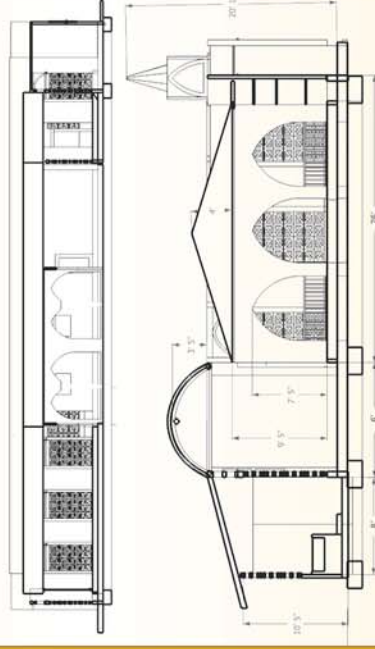

Maklumat lanjut mengenai Projek Menaiktaraf Surau Al-'Izzah boleh hubungi:

- **Pengerusi Tabung:**
  Tn Hj Suhairi Sayuti (012-200 8495)
- **Tim Pengerusi Tabung:**
  En Mohd Rahim Kawangit (016-205 2683)
- **Setiausaha:**
  En Wan Mohd Zukri C M Zin (012-320 3434)

Borang sumbangan juga boleh dimuat turun di:
www.surau-alizzah.com

**ANGGARAN KOS
PROJEK MENAIKTARAF
SURAU AL-'IZZAH TAMAN SAMUDERA**

Anggaran kos keseluruhan sebanyak **RM300,000.00** dengan pecahan kepada 3 Fasa seperti di bawah:

FASA 1 (Area 2, 3, 4 & Pembentungan) : RM120,000.00

- a. Sistem Pembentungan
- b. Sistem Saliran
- c. Tempat Wudhuk dan Bilik Air Lelaki
- d. Tempat Wudhuk dan Bilik Air Wanita
- e. Pejabat
- f. Pantri
- g. Setor
- h. Laluan tengah
- i. Pagar

FASA 2 (Area 1) : RM80,000.00

- a. Dewan Solat Utama
- b. Ruangan Lelaki

FASA 3 (Area 5) : RM100,000.00

- a. Ruangan Solat Wanita

**AHLI JAWATANKUASA TABUNG PEMBANGUNAN
SURAU AL-'IZZAH TAMAN SAMUDERA**

Penasihat	Ahli Jawatankuasa
Tn Hj Abdul Ghani Shamsudin	Tn Hj Mohd Adam Shamsuddin
Tn Hj Desa Ali	Tn Hj Jaafar Mohamad
	En Azmi Nuar
Pengerusi	En M Azman Sa'ari
Tn Hj Suhairi Sayuti	En Mohamad Sirat Ngosman
Timbalan Pengerusi	Tn Hj Mohd Zaki Jusoh
En Mohd Rahim Kawangit	En Shamsuri Md Said
Setiausaha	Tn Hj Burhan Abu Bakar
En Wan Mohd Zukri Che Mat Zin	En Shahruil Nizam Hj Bohari
Bendahari	Wakil Helwa
En Mohd Zulkefii Yaakob	

**RAYUAN
SUMBANGAN
PROJEK MENAIKTARAF
SURAU AL-'IZZAH
TAMAN SAMUDERA**

www.surau-alizzah.com

www.surau-alizzah.com
Jalan Samudera Selatan 10, Tmn Samudera
68100 Batu Caves, Selangor Darul Ehsan